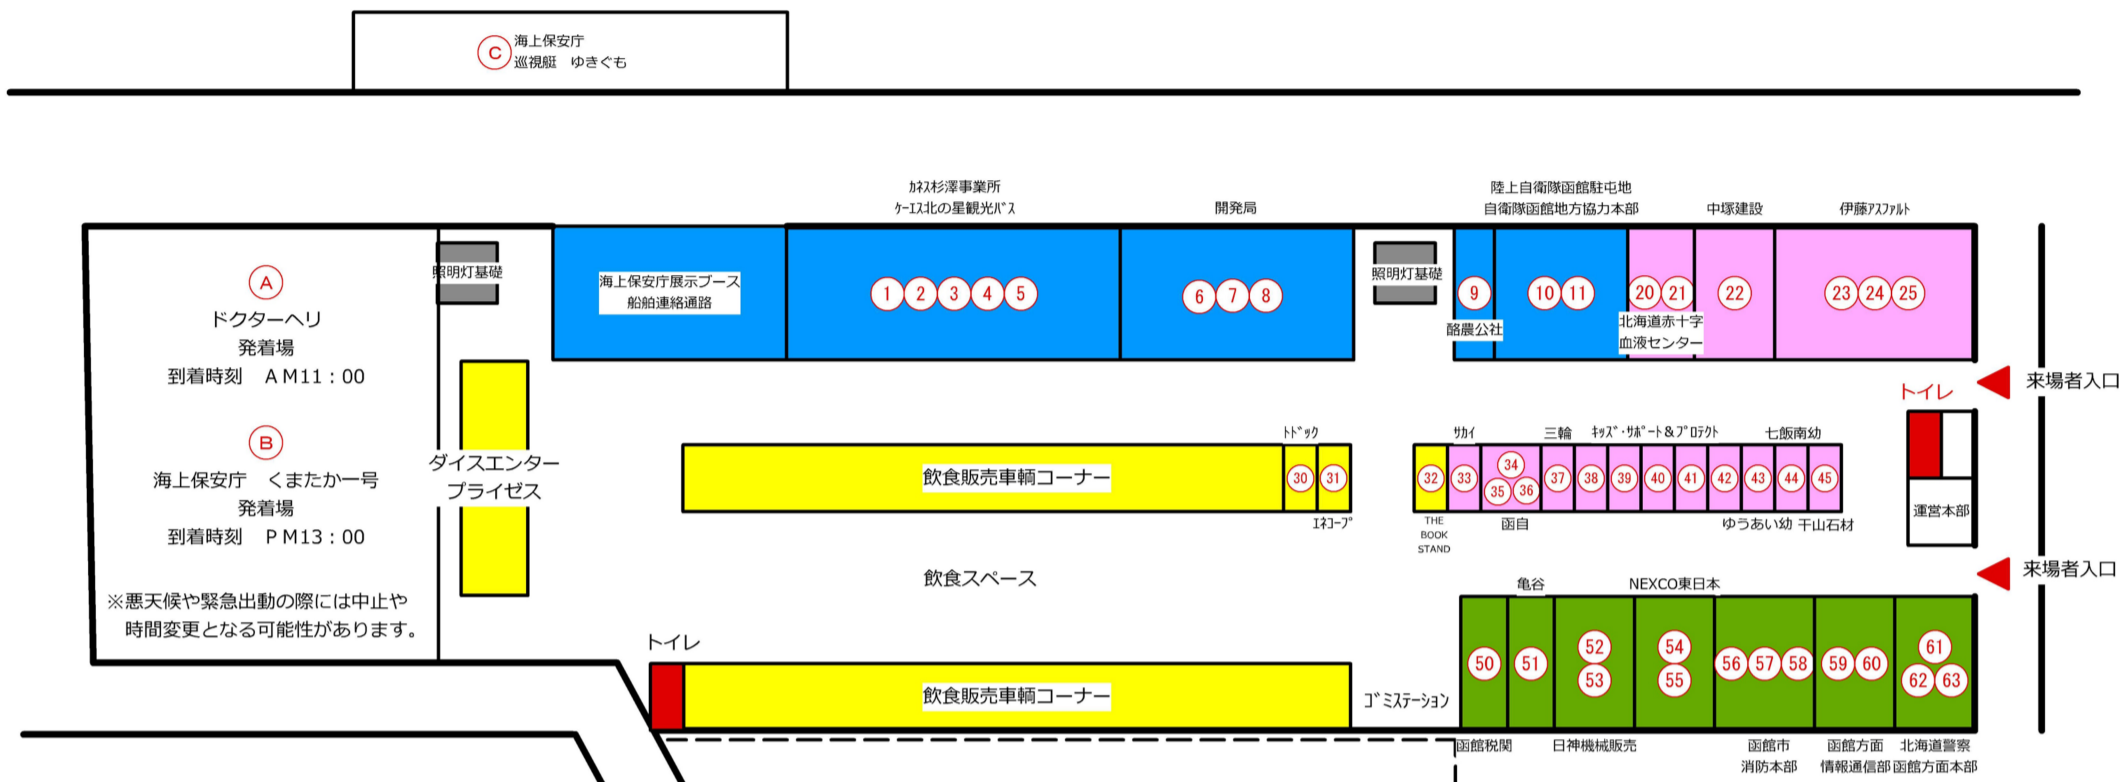

# 第10回はたらくのりもの大集合in函館

日時：令和6年9月23日（月）10:00～ 会場：港埠頭 参加費無料

## 展示車輛配置図

### ■ はたらくのりもの観覧注意事項 ■

※観覧にあたり下記注意事項を必ずお守り頂きますようお願い致します。

- 駐車場内での事故や盗難等について主催者は一切責任を負いません。貴重品は各自で管理して下さい。
- 会場内のスタッフ、展示車両係員、警備員の指示及び注意事項に従わないで生じた事故に関して主催者は一切責任を負いません。また、再三の注意に従わない時は、退場をお願いする場合がございます。
- 会場は海に面した埠頭で非常に広い場所です。工事中の場所や資材置き場など危険な場所もあります。立ち入り禁止区域を設けますが海への転落など事故のないよう、立ち入り禁止区域内には近づかないよう注意して下さい。またお子さんから絶対に目を離さないで下さい。
- 会場内の観覧は自由ですが、展示車両については、勝手に車両に触れたり、計器類を操作しないように注意して下さい。乗車可能な展示車両もありますが、その際はスタッフ、展示車両係員の指示に従って下さい。
- 会場内は電子タバコを含めて禁煙です、喫煙はご遠慮願います。
- ゴミは分別してゴミステーションへ捨てて下さい。
- 飲食スペース（イス・テーブル）には数に限りがありますので、お互いに譲り合って利用して頂きますようお願い致します。
- 会場内で写真撮影を行っています、広報誌や来年のポスター等に使用する可能性がありますので同意しかねる方は別途申しつけて下さい。